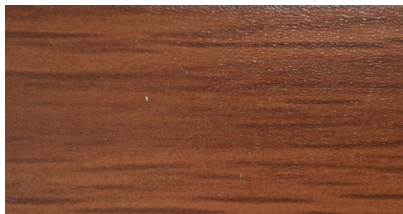

Drewno 25/50 mm

Drewniane żaluzje poziome

.....
Wooden Horizontal blinds

Vertex S.A.

Pisla Group member

21 ebony

20 walnut

19 dark walnut

18 oak

17 canyon wood

16 red mahogany

15 red cherry

14 teak

13 golden oak

12 maple

11 natural

2 zielony

3 czarny

2 biały

* uwaga: kolory lamel mogą nieznacznie odbiegać od rzeczywistych ze względu na różne rodzaje wyświetlaczy